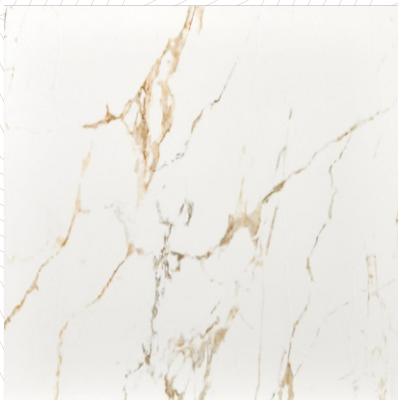

PISO ESMALTADO | 53x53 cm
ref. **53002**

cod.:14832
nova era