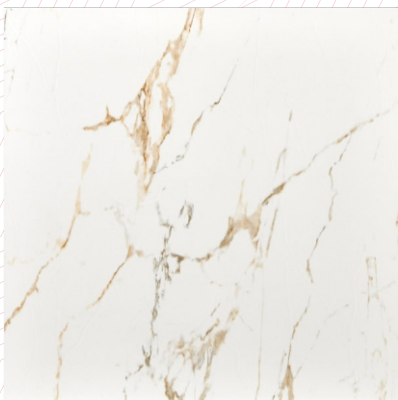

PISO | 45,5x45,5 cm
ref. **140032**
vivence CERÁMICA

PISO | 50x50 cm
ref. **MARÉ 5906D**

cod.:13556
formigres

PISO HD | 50x50 cm
ref. **DUCALE 5907D**

cod.:13977
formigres

PISO ESMALTADO | 53x53 cm
ref. **53002**