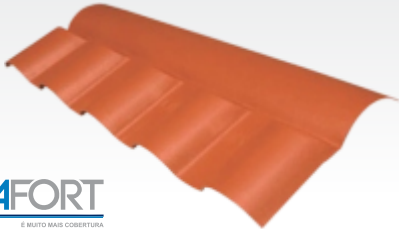

Emb.
1 pç
1 pç
1 pç
1 pç
1 pç
1 pç
1 pç

TELHA COLONIAL

Cód. Descrição
6159 Plan - 2,42 x 0,88 m - PVC - Cerâmica
12693 Plan - 2,42 x 0,88 m - PVC - Marfim

Emb.
1 pç
1 pç

TELHA CUMEEIRA

Cód. Descrição
14009 Plan - Capa Lateral - PVC - Cerâmica
14010 Plan - Capa Lateral - PVC - Marfim

Emb.
1 pç
1 pç

TELHA CUMEEIRA

AFORT
É MUITO MAIS COBERTURA

Cód.	Descrição	Emb.
9051	Colonial - Central - Articulada - Cerâmica	1 pç
2669	Colonial - Central - Articulada - Marfim	1 pç

TELHA CUMEEIRA

AFORT
É MUITO MAIS COBERTURA