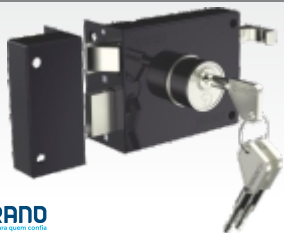

FECHADURA

SOPRANO
A vida é melhor para quem confia

Cód.	Descrição	Emb.
8050	Sobrepor - Tetra	1 pç