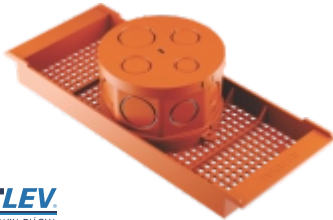

CAIXA DE LUZ

| Cód. | Descrição | Emb. |
|------|-------------------|--------|
| 5457 | Octogonal - 4 x 4 | 12 pçs |

CAIXA DE LUZ

| Cód. | Descrição | Emb. |
|-------|--------------------------|-------|
| 11982 | Octogonal - Laje - 25 cm | 8 pçs |
| 11983 | Octogonal - Laje - 30 cm | 8 pçs |